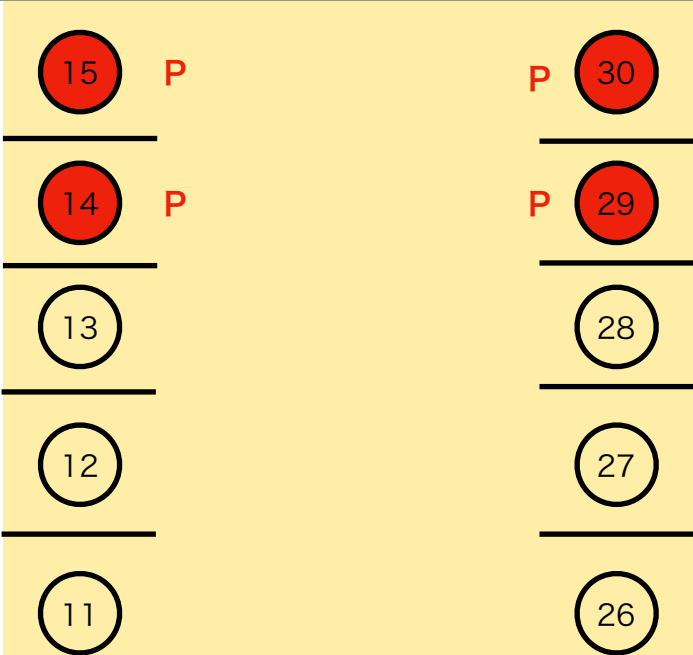

# お客様駐車場のご案内

Saku  
desa coffee

右側赤印の5台分を  
ご利用ください

目印もご置きます

Neo-Zero designer's unit, Inc

お店側  
14・15・29・30番  
をご利用下さい

目印もご置きます

Neo-Zero designer's unit, Inc